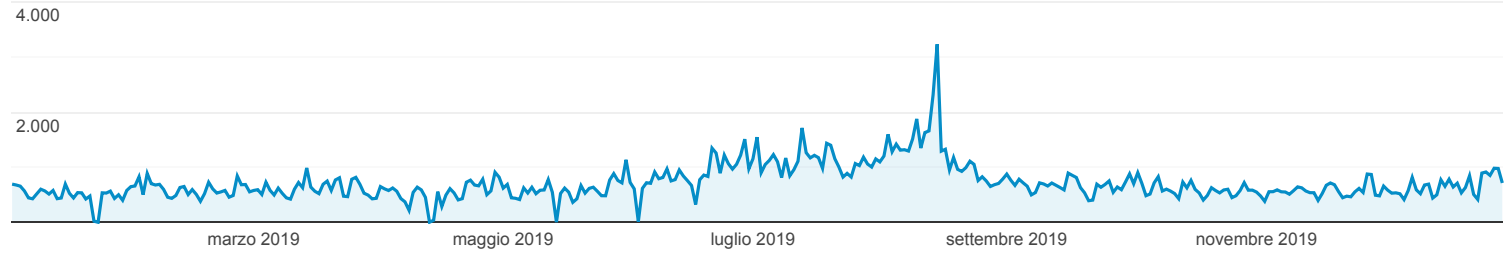

Panoramica

Tutti gli utenti
100,00% Visualizzazioni di pagina

1 gen 2019 - 31 dic 2019

Panoramica

● Visualizzazioni di pagina

Visualizzazioni di pagina 261.040	Visualizzazioni di pagina uniche 185.750	Tempo medio sulla pagina 00:00:59	Frequenza di rimbalzo 56,60%	% uscita 41,75%
---	--	---	--	---------------------------

Pagina	Visualizzazioni di pagina	% Visualizzazioni di pagina
1. /	61.357	23,50%
2. /eventi/	26.879	10,30%
3. /turismo/qcsterme/	10.883	4,17%
4. /turismo/	8.046	3,08%
5. /turismo/grand-hotel/	7.519	2,88%
6. /comune/	6.992	2,68%
7. /comune/albo/	6.966	2,67%
8. /meteo/	6.065	2,32%
9. /turismo/parcheggi/	5.148	1,97%
10. /turismo/terme/	3.979	1,52%